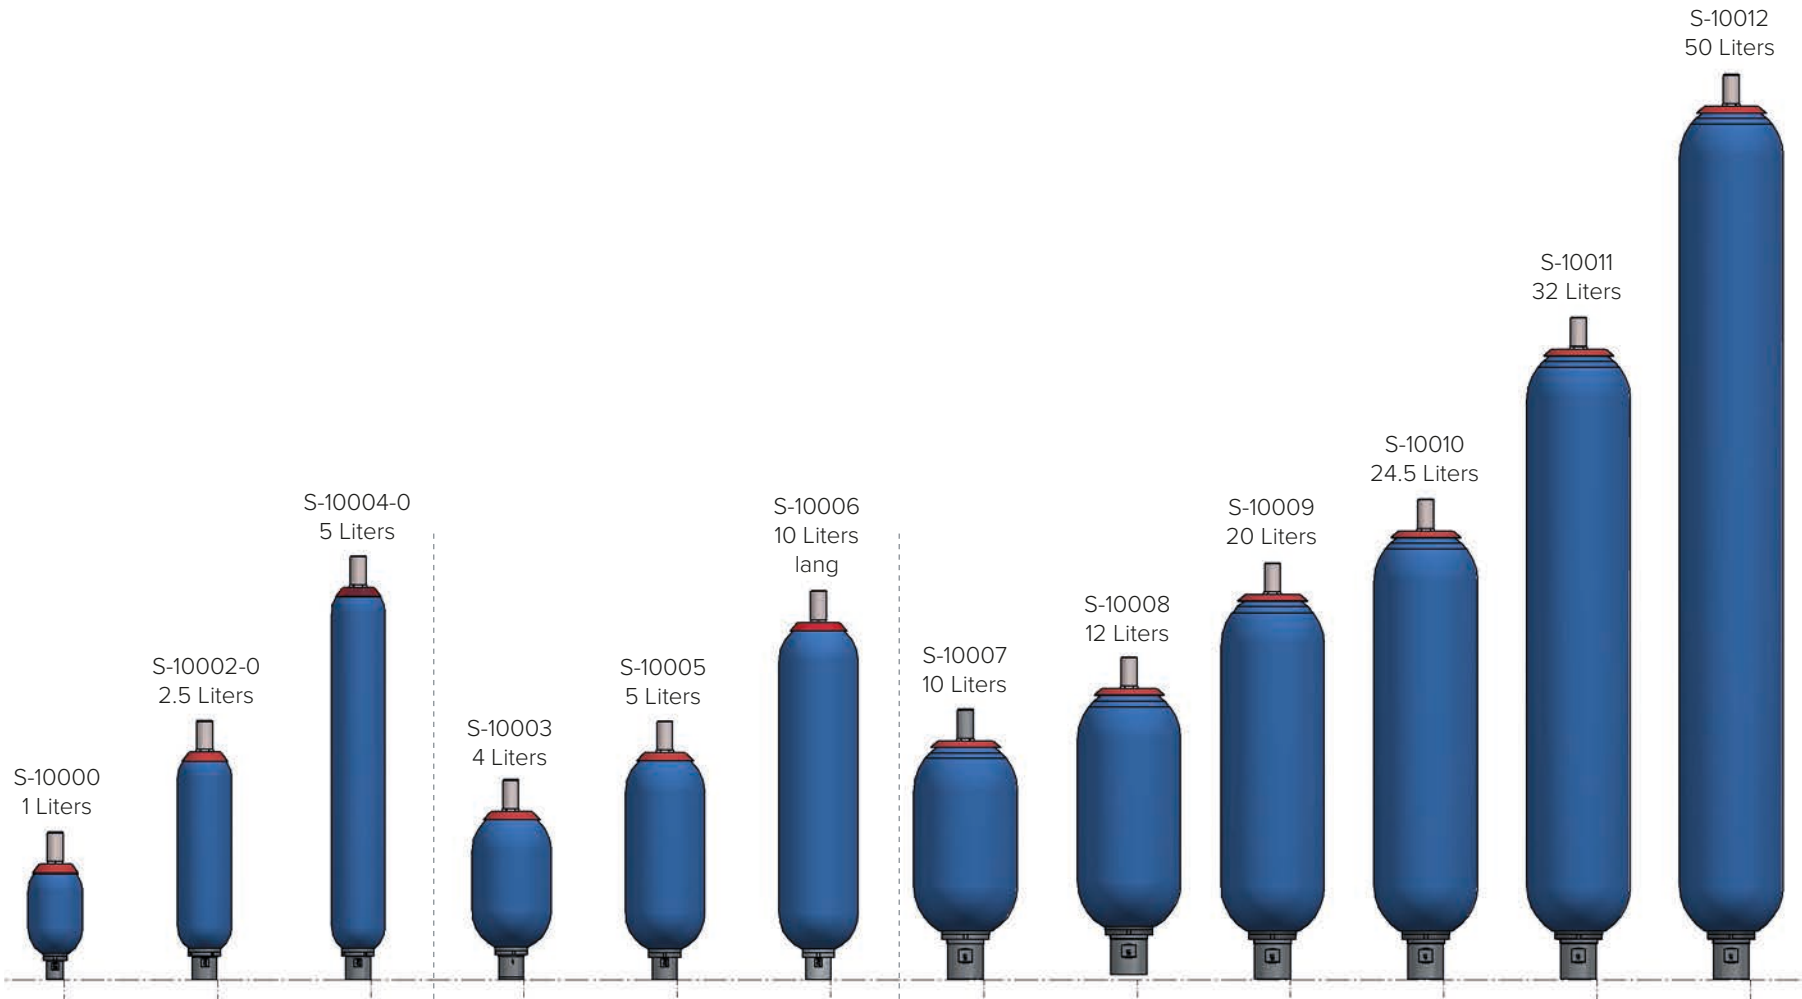

SIZE OVERVIEW BLASENSPEICHER HBS

Connection	G ¾"	G 1¼"	G 1¼"	G 1¼"	G 1¼"	G 1¼"	G 2"	G 2"	G 2"	G 2"	G 2"	G 2"
Diameter [mm]	114	114	114	168	168	168	221	221	221	221	221	221
Length [mm]	330	549	898	436	561	826	586	686	896	1031	1419	1927
Max. Operating Pressure [bar]	350	350	350	350	350	350	330	330	330	330	330	330